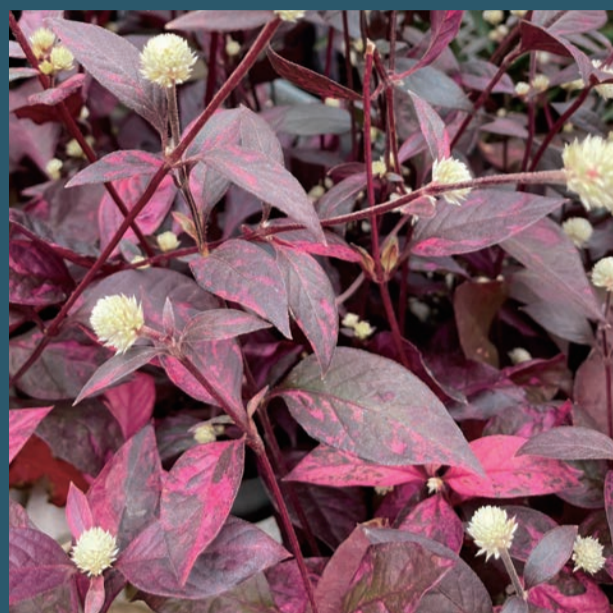

ロングボーダーガーデンを彩る花々

Flowers coloring Longborder Garden

アカバセンニチコウ
‘レッドフラッシュ’
Alternanthera dentata

アマランサス
‘アーリースプレnder’
Amaranthus tricolor

皇帝ダリアハイブリッド
‘ガッツァリア フラミンゴ’
Dahlia Cav.

サルビア
‘ローマンレッド’
Salvia splendens x darcyi

チョコレートコスモス
‘チョコモカ’
Cosmos atrosanguines

スーパーサルビア
‘ロックンロール ブルーティアーズ’
Salvia hybrid

アンゲロニア
‘セレニータ パープル’
Angelonia angustifolia

ペントス
‘グラフィティー レッドベルベット’
Pentas lanceolata

ペントス
‘グラフィティー バイオレット’
Pentas lanceolata

トウガラシ
‘ブラックパール’
Capsicum annum

ジニア
‘プロフェュジョン ダブルイエロー’
Zinnia

キバナコスモス
‘コスミック オレンジ’
Cosmos sulphureus

コスモス
‘キャンパス イエロー’
Cosmos

サルビア コクシネア
‘ユキプルコ’
Salvia coccinea

ユーフォルビア
‘ダイヤモンドフロスト’
Euphorbia hypericifolia

パンパスグラス
‘プミラ’
Cortaderia selloana