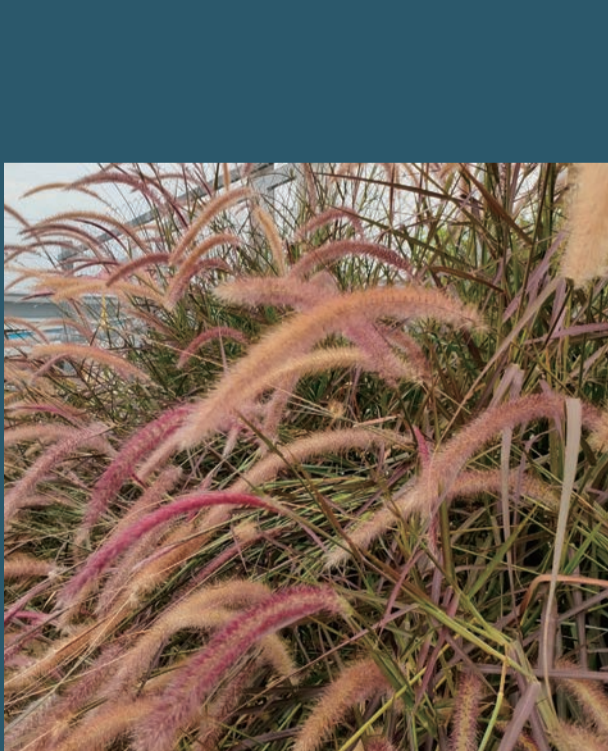

トウガラシ
‘ブラックパール’
Capsicum annum

ジニア
‘プロフェュジョン ダブルイエロー’
Zinnia

キバナコスモス
‘コスミック オレンジ’
Cosmos sulphureus

コスモス
‘キャンパス イエロー’
Cosmos

サルビア コクシネア
‘ユキプルコ’
Salvia coccinea

ユーフォルビア
‘ダイヤモンドフロスト’
Euphorbia hypericifolia

パンパスグラス
‘プミラ’
Cortaderia selloana