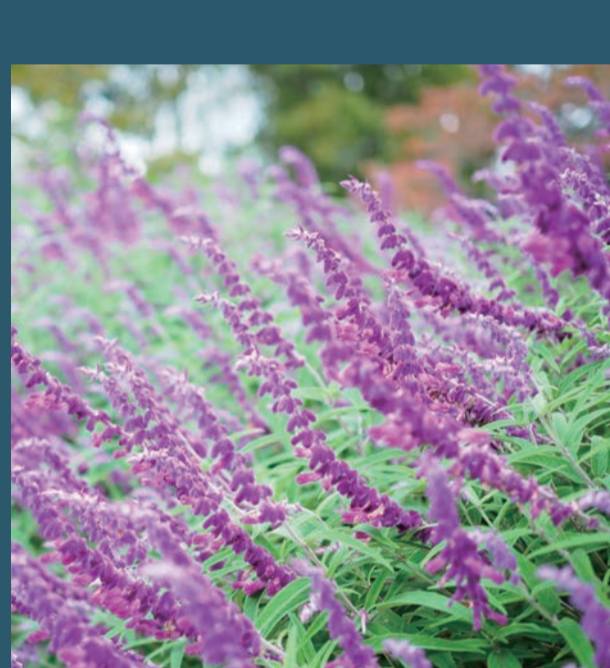

等々力緑地を彩る花々

Flowers coloring Todoroki Ryokuchi Park

アカバセンニチコウ
'レッドフラッシュ'
Alternanthera dentata

アマランサス
'イルミネーション'
Amaranthus tricolor

ゴンフレナ
'ラブラブラブ'
Gomphrena pulchella

スーパーサルビア
'ロックンロールブルーティアーズ'
Salvia hybrid

サルビア コクシネア
'アカプルコ'
Salvia coccinea

サルビア
'ローマンレッド'
Salvia splendens x darcyi

サルビア スプレンドENS
'シズラー ホワイト'
Salvia splendens

サルビア
レウカンサ
Salvia leucantha

コスモス
'ダブルクリック ミックス'
Cosmos

コスモス
'オータムビューティー'
Cosmos

ポットマム
'ダンテイエロー'
Chrysanthemum sp.