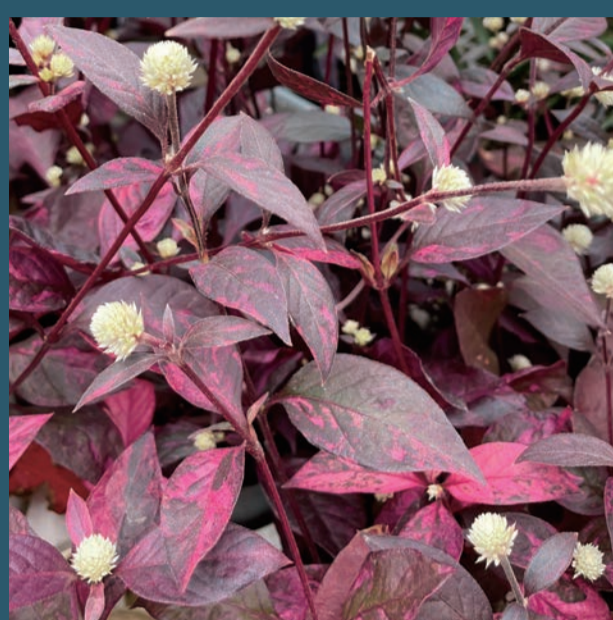

等々力緑地を彩る花々

Flowers coloring Todoroki Ryokuchi Park

アカバセンニチコウ
'レッドフラッシュ'
Alternanthera dentata

アマランサス
'イルミネーション'
Amaranthus tricolor

ゴンフレナ
'ラブラブラブ'
Gomphrena pulchella

スーパーサルビア
'ロックンロールブルーティアーズ'
Salvia hybrid

サルビア コクシネア
'アカプルコ'
Salvia coccinea

サルビア
'ローマンレッド'
Salvia splendens x darcyi

サルビア スプレンドENS
'シズラー ホワイト'
Salvia splendens

サルビア
レウカンサ
Salvia leucantha

コスモス
'ダブルクリック ミックス'
Cosmos

コスモス
'オータムビューティー'
Cosmos

ポットマム
'ダンテイエロー'
Chrysanthemum sp.

キバナコスモス
'コスミック イエロー'
Cosmos sulphureus

ジニア
'プロフュージョンアプリコット'
Zinnia

ジニア
'プロフュージョン
ダブル ディープサーモン'
Zinnia

マリーゴールド
'ホワイトゴールド マックス'
Tagetes erecta

観賞用とうがらし
'オニクスレッド'
Capsicum annuum

トウガラシ
'セドナサン'
Capsicum annuum