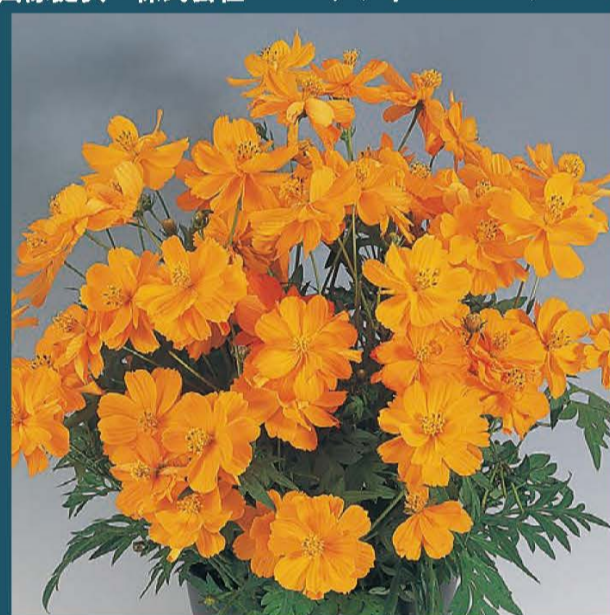

富士見公園を彩る花々

Flowers coloring Fujimi Park

画像提供：タキイ種苗株式会社

サルビア コクシネア
'フジブルコ'
Salvia coccinea

画像提供：株式会社エム・アンド・ピー・フローラ

センニチコウ
'ファイヤーワークス'
Gomphrena globosa

画像提供：株式会社ハクサン

スーパーサルビア
'ロックンロールブルーティアーズ'
Salvia hybrid

トウガラシ
'カリコ'
Capsicum annuum

ダリア
'黒蝶'
Dahlia

画像提供：株式会社エム・アンド・ピー・フローラ

トウガラシ
'セドナサン'
Capsicum annuum

画像提供：株式会社エム・アンド・ピー・フローラ

ポットマム
'ダンテ レッド'
Chrysanthemum sp.

画像提供：株式会社エム・アンド・ピー・フローラ

キバナコスモス
'コスミック オレンジ'
Cosmos sulphureus

画像提供：株式会社 サカタのタネ

コスモス
'キャンパス イエロー'
Cosmos

画像提供：株式会社 サカタのタネ

コスモス
'ダブルクリック ミックス'
Cosmos

画像提供：株式会社ハクサン

ゴンフレナ
'ラブラブラブ'
Gomphrena pulchella

画像提供：株式会社 サカタのタネ

ペンタス
'グラフィティ バイオレット'
Pentas lanceolata