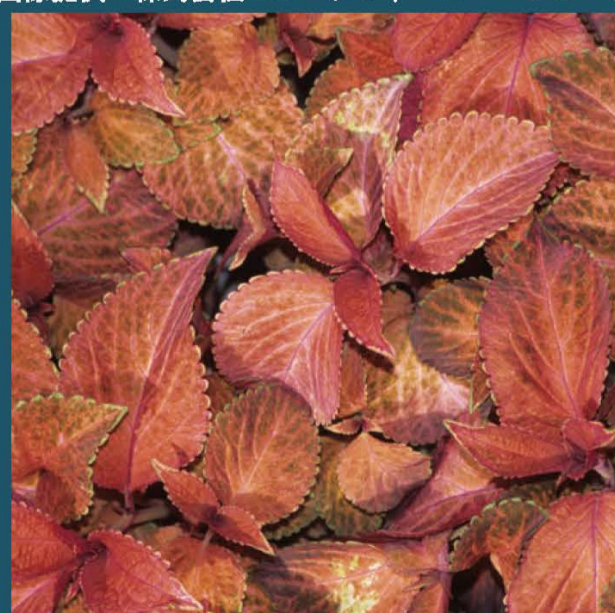

画像提供：株式会社 サカタのタネ

コスモス
'キャンパス イエロー'
Cosmos

画像提供：株式会社 サカタのタネ

コスモス
'ダブルクリック ミックス'
Cosmos

画像提供：株式会社ハクサン

ゴンフレナ
'ラブラブラブ'
Gomphrena pulchella

画像提供：株式会社 サカタのタネ

ペンタス
'グラフィティ バイオレット'
Pentas lanceolata

画像提供：株式会社エム・アンド・ピー・フローラ

ビデンス
'プリティインピンク'
Bidens ferulifolia

カラミンサ
ネペタ
Calamintha nepeta

画像提供：株式会社エム・アンド・ピー・フローラ

ガザニア
'ニューデイ ホワイト'
Gazania splendens

画像提供：株式会社エム・アンド・ピー・フローラ

ミレット
'パープルマジェスティ'
Pennisetum glaucum

画像提供：株式会社エム・アンド・ピー・フローラ

コリウス
'ウィザード サンセット'
Solenostemon scutellarioides

フェンネル
'ブロンズ'
Foeniculum vulgare

Guettarda, Ajuga reptans 'Black Scallop',
Wikimedia Commons

アジュガ
'ブラックスカロップ'
Ajuga reptans

ペニセタム
'ギンギツネ(ヒロサム)'
Pennisetum villosum